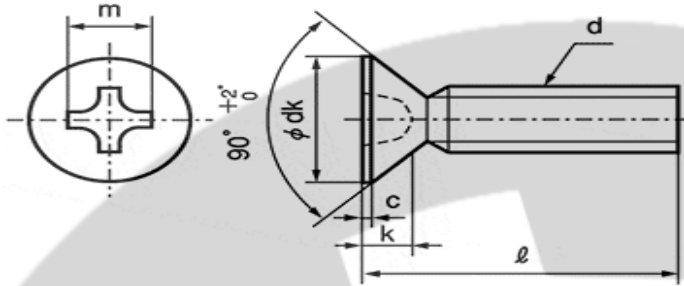

www.royalfastenersindia.com

CSK PHILIPS MC SCREW BLACK
DIN 965

CATALOGUE NUMBER: **B6A21**

AIISI 316 A4 **BLACK**

Param ↓	Size →	M1.6x0.35	M2x0.4	M2.5x0.45	M3x0.5	M3.5x0.6	M4x0.7	M5x0.8	M6x1.0	M8x1.25	M10x1.5
Head Dia (dk)	Max	3.00	3.80	4.70	5.60	6.50	7.50	9.20	11.00	14.50	18.00
	Min	2.75	3.50	4.40	5.30	6.0	7.14	8.84	10.57	14.07	17.57
Thk (k)	Max	0.96	1.20	1.50	1.65	1.93	2.20	2.50	3.00	4.00	5.00
	Apx	1.70	2.35	2.70	2.90	3.90	4.40	4.60	6.60	8.70	9.60
Slot Depth	Max	0.91	1.25	1.55	1.80	1.90	2.40	2.60	3.30	4.40	5.30
Bit Size		PH0	PH1	PH1	PH1	PH2	PH2	PH2	PH3	PH4	PH5